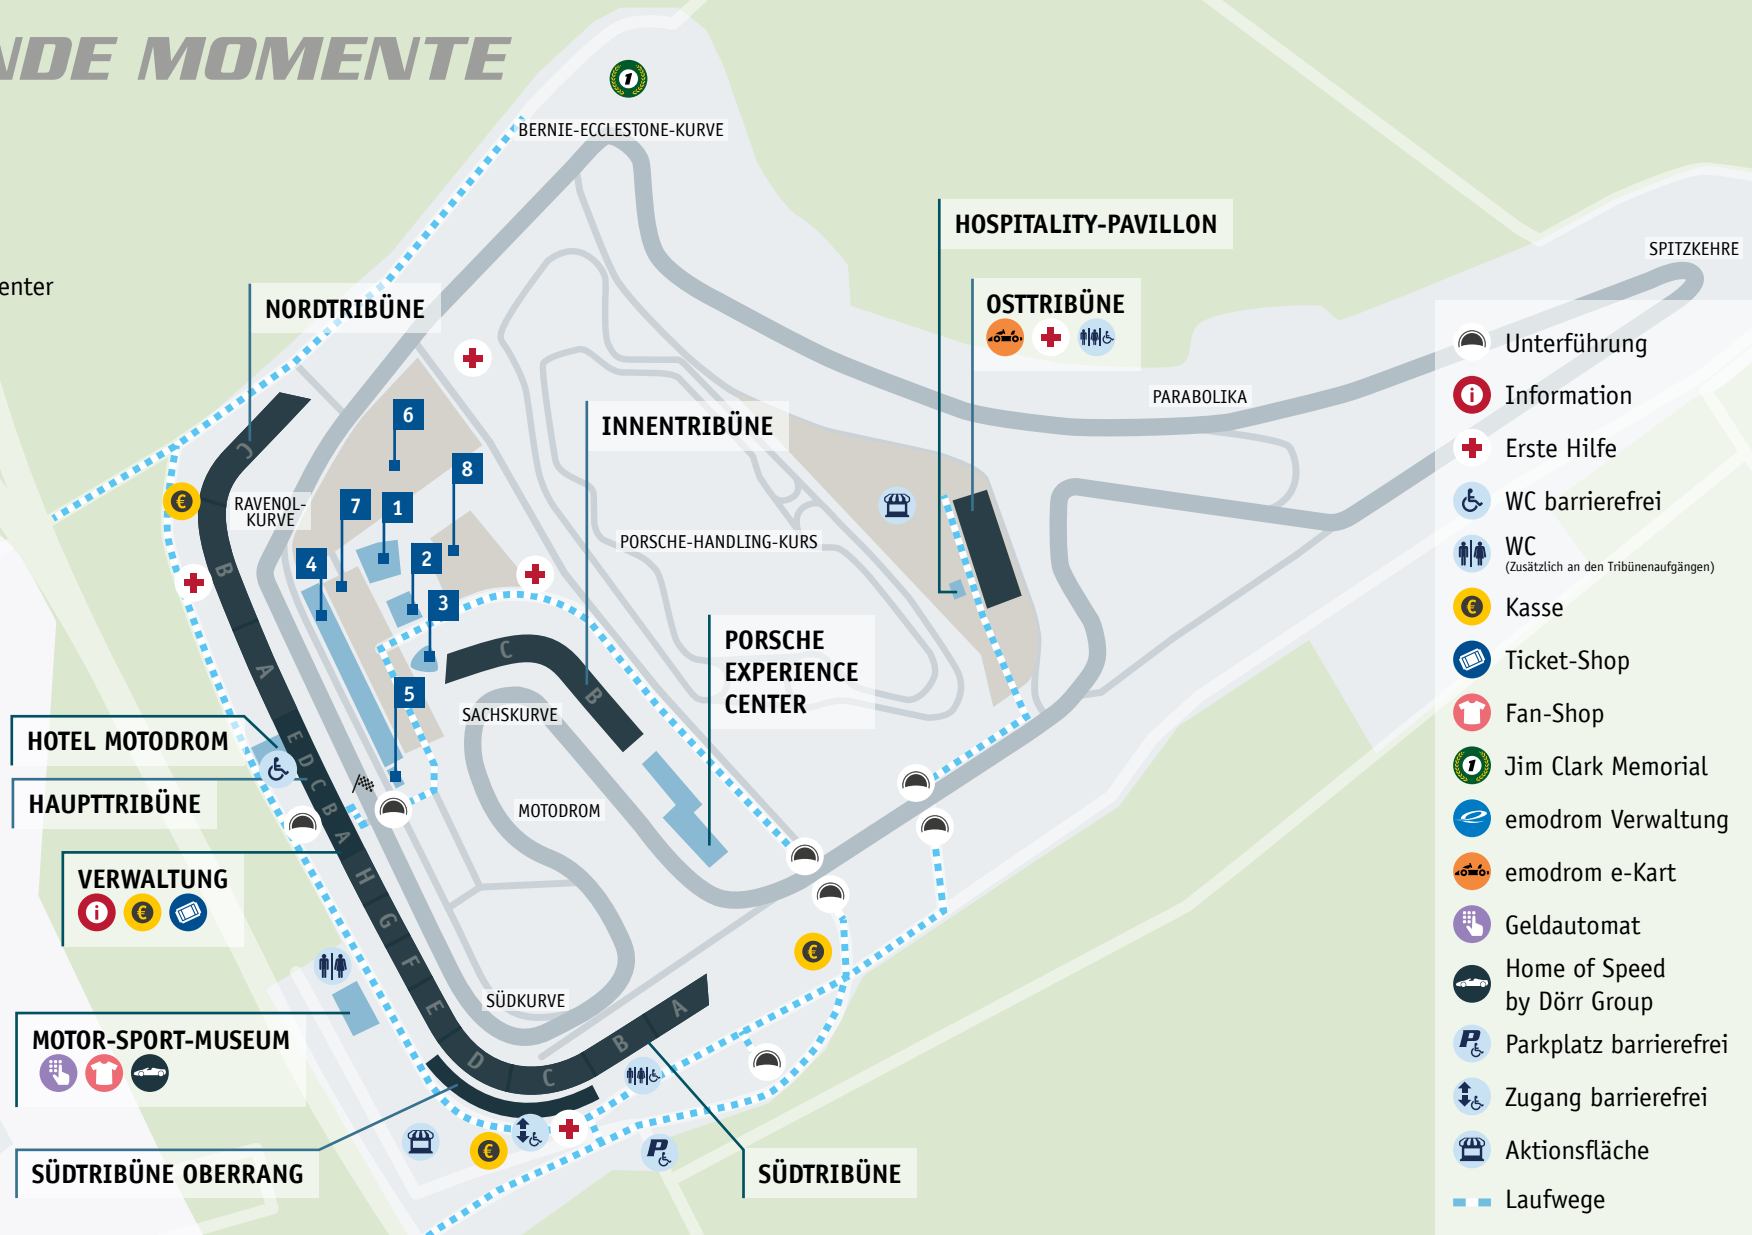

RING FREI FÜR PACKENDE MOMENTE

- 1 Kongress-Pavillon
- 2 Sachs-Haus
- 3 Baden-Württemberg Center
- 4 Boxenanlage
- 5 RAVENOL-Haus
- 6 Fahrerlager 1
- 7 Fahrerlager 2
- 8 Fahrerlager 3

Einrichtungen, Kassen, Tribünen sowie Camping- und Parkplätze veranstaltungsabhängig in Betrieb. Mehr Informationen unter: www.hockenheimring.de